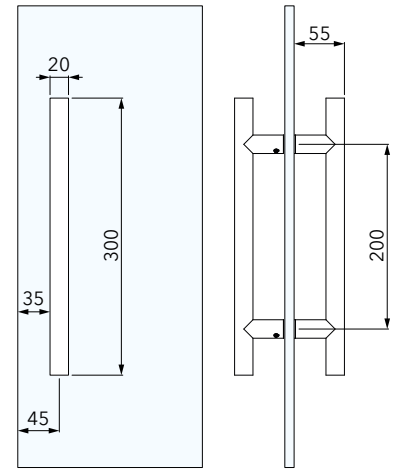

MANIGLIE per porte **SCORREVOLI** in **VETRO**

MANIGLIE

VETROFUSIONE (di serie)

MISURE

- 25x105 mm
- Sporgenza per lato: 10 mm

COPPIA DI MANIGLIONI

FINITURE

NISI (completamente a scomparsa nel cassone)