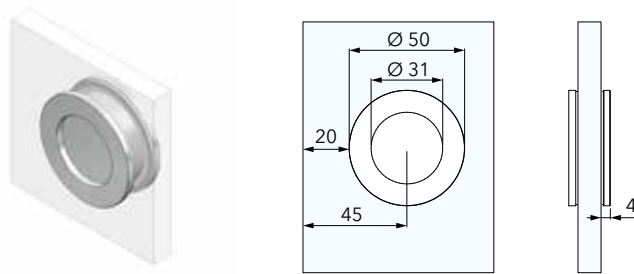

MANIGLIE per porte **SCORREVOLI** in **VETRO**

MANIGLIE

VETROFUSIONE (di serie)

MISURE

- 25x105 mm
- Sporgenza per lato: 10 mm

COPPIA DI MANIGLIONI

FINITURE

NISI (completamente a scomparsa nel cassone)