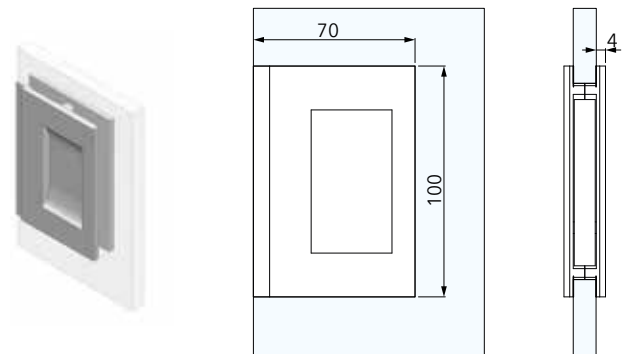

FINITURE

THERA (completamente a scomparsa nel cassone)

FINITURE

MYRTA