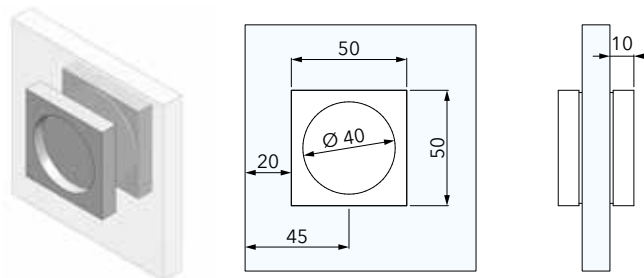

MANIGLIE per porte **SCORREVOLI** in **VETRO**

MANIGLIE

VETROFUSIONE (di serie)

MISURE

- 25x105 mm
- Sporgenza per lato: 10 mm

COPPIA DI MANIGLIONI

FINITURE

NISI (completamente a scomparsa nel cassone)

FINITURE

THERA (completamente a scomparsa nel cassone)

FINITURE

MYRTA

FINITURE

KOS

FINITURE