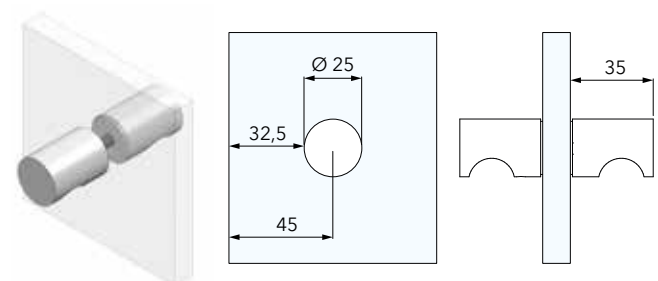

FINITURE

KOS