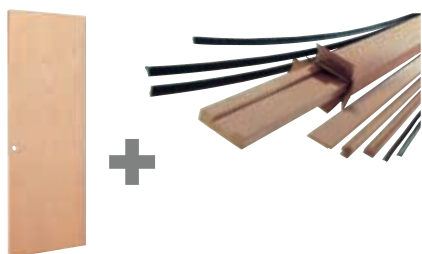

# PORTE E STIPITI - CLASSIC

KIT PORTA - PANNELLI PORTA - STIPITI

## KIT PORTA

Porta scorrevole con foro serratura completa di stipite e coprifili.

## PANNELLI PORTA

Eclisse propone una serie di pannelli per porte piane, sezionali o curve. Materiali che oltre ad un elevato grado di durata, di indeformabilità e di resistenza ad ogni sollecitazione ambientale offrono anche eleganza, raffinatezza e precisione assoluta.

## STIPITI E COPRIFILI

I pannelli porta possono essere completati con stipiti e coprifili Eclisse. Disponibili in tanganika grezzo e laminato.