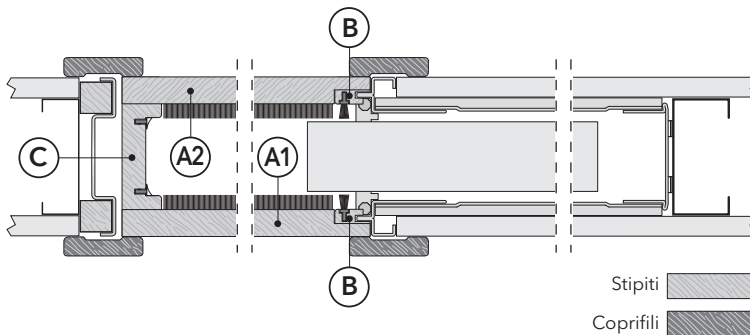

### STIPITI E COPRIFILI PER PORTA SCORREVOLE

		SPESSORE MURO			
		90	100/108	125	150
A	X	19	19	32	43,5
	Y	50	50	50	50
B	X	19	19	32	43,5
	Y	25	25	25	25
C	X	90	100/108	125	150
	Y	25	25	25	25

misure espresse in mm