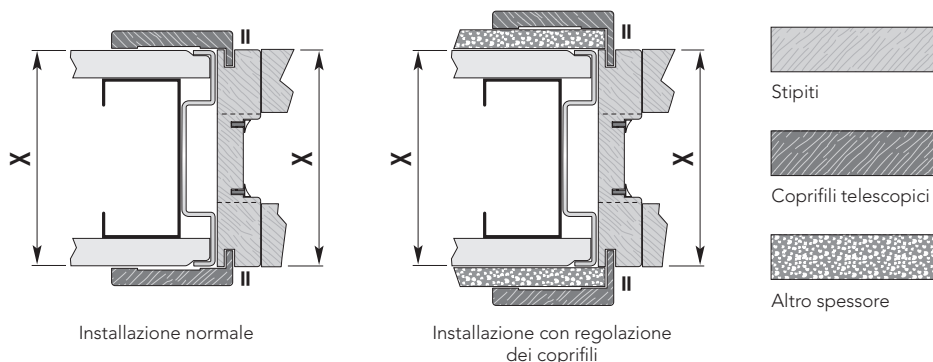

PORTE E STIPITI - CLASSIC

ASPETTI TECNICI

STIPITI E COPRIFILI PER PORTA SCORREVOLE

		SPESSORE MURO			
		90	100/108	125	150
A	X	19	19	32	43,5
	Y	50	50	50	50
B	X	19	19	32	43,5
	Y	25	25	25	25
C	X	90	100/108	125	150
	Y	25	25	25	25

misure espresse in mm

Stipiti
 Coprifili

ESEMPIO DI INSTALLAZIONE DEI COPRIFILI TELESCOPICI A "L"

FINITURE