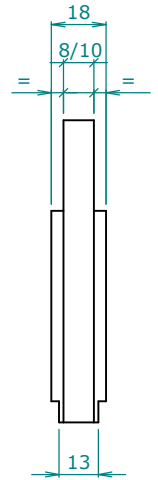

SCHEDA INSTALLAZIONE
MANIGLIA THERA SU ANTA VETRO

Installation instructions
"THERA" handle for glass door

INGOMBRO LATERALE
lateral dimensions

CODICE/CODE: OSD19 - OSD20

DIMENSIONI MANIGLIA
handle dimensions

DIMENSIONI FORO
glass cut