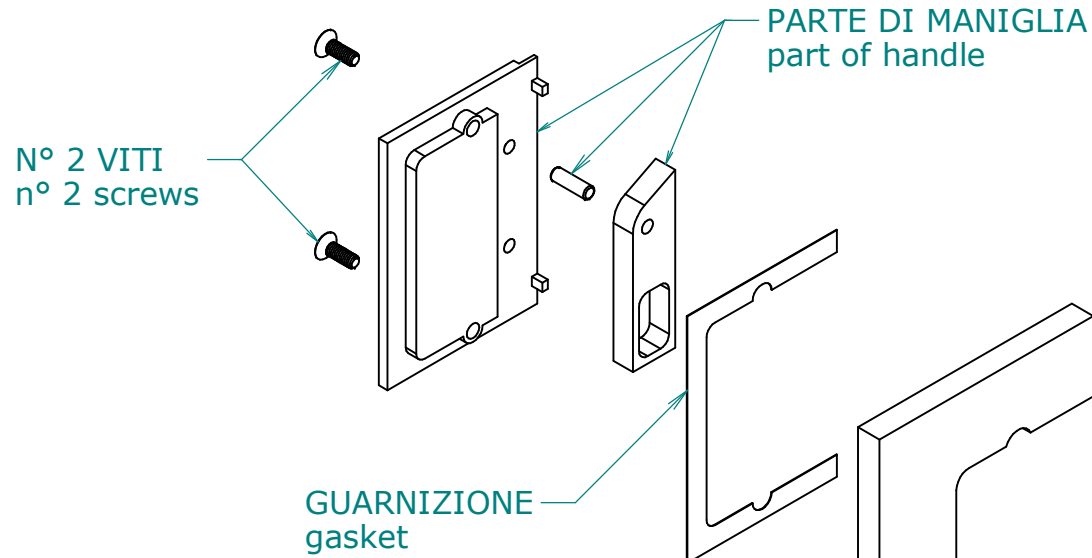

SCHEDA INSTALLAZIONE
MANIGLIA THERA SU ANTA VETRO

Installation instructions
"THERA" handle for glass door

INGOMBRO LATERALE
lateral dimensions

CODICE/CODE: OSD19 - OSD20

DIMENSIONI MANIGLIA
handle dimensions

DIMENSIONI FORO
glass cut