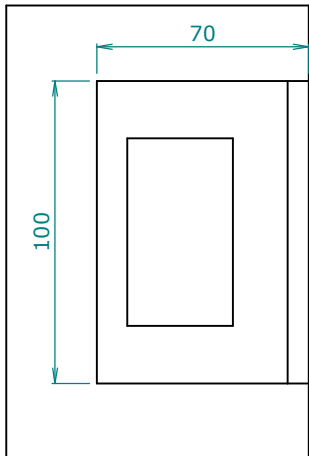

SCHEDA INSTALLAZIONE
MANIGLIA THERA SU ANTA VETRO

Installation instructions
"THERA" handle for glass door

INGOMBRO LATERALE
lateral dimensions

CODICE/CODE: OSD19 - OSD20

DIMENSIONI MANIGLIA
handle dimensions

DIMENSIONI FORO
glass cut