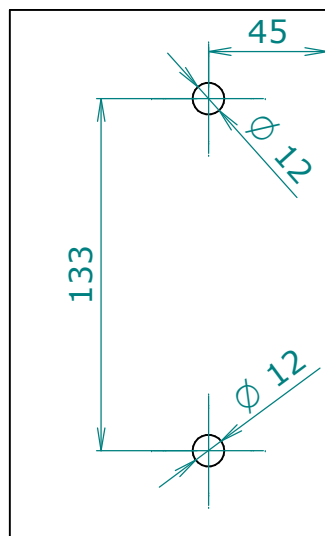

**SCHEDA INSTALLAZIONE
MANIGLIA AYDIN SU ANTA VETRO**

**Installation instructions
"AYDIN" handle for glass door**

**INGOMBRO LATERALE
lateral dimensions**

CODICE/CODE: OSD21 - OSD22

N° 2 VITI
n° 2 screws

**DIMENSIONI MANIGLIA
handle dimensions**

**DIMENSIONI FORO
glass cut**

VETRO
glass

GUARNIZIONE
gasket

PARTE DI MANIGLIA
part of handle