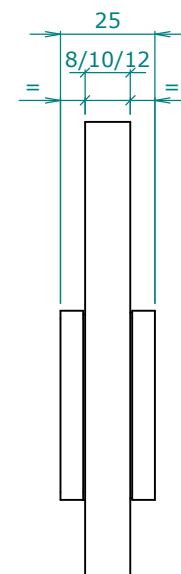

**SCHEDA INSTALLAZIONE
MANIGLIA AYDIN SU ANTA VETRO**

**Installation instructions
"AYDIN" handle for glass door**

**INGOMBRO LATERALE
lateral dimensions**

CODICE/CODE: OSD21 - OSD22

N° 2 VITI
n° 2 screws

**DIMENSIONI MANIGLIA
handle dimensions**

**DIMENSIONI FORO
glass cut**

VETRO
glass

GUARNIZIONE
gasket

PARTE DI MANIGLIA
part of handle