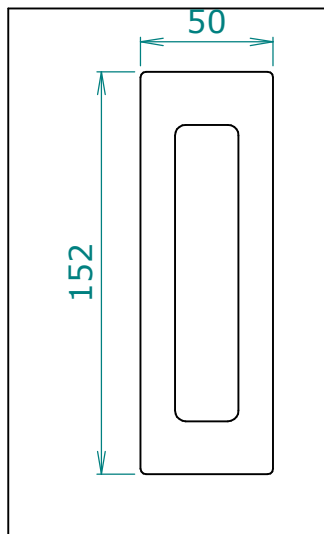

**SCHEDA INSTALLAZIONE
MANIGLIA AYDIN SU ANTA VETRO**

**Installation instructions
"AYDIN" handle for glass door**

**INGOMBRO LATERALE
lateral dimensions**

CODICE/CODE: OSD21 - OSD22

N° 2 VITI
n° 2 screws

**DIMENSIONI MANIGLIA
handle dimensions**

**DIMENSIONI FORO
glass cut**

VETRO
glass

GUARNIZIONE
gasket

PARTE DI MANIGLIA
part of handle