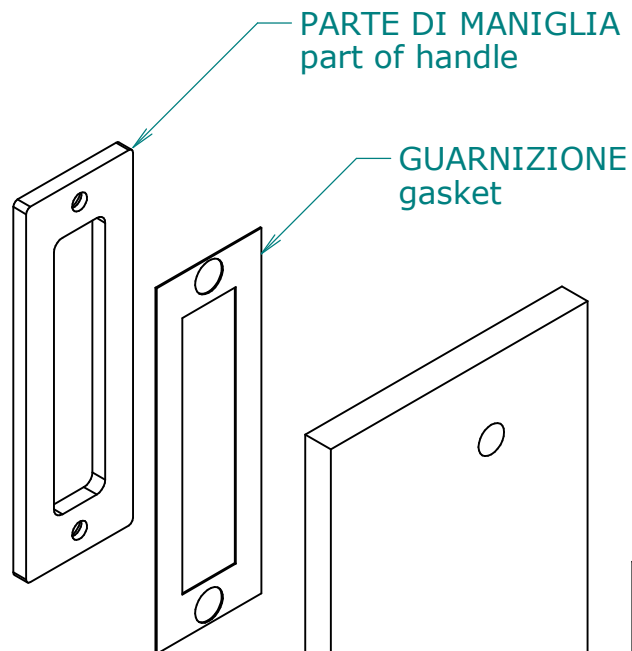

**SCHEDA INSTALLAZIONE
MANIGLIA AYDIN SU ANTA VETRO**

**Installation instructions
"AYDIN" handle for glass door**

**INGOMBRO LATERALE
lateral dimensions**

CODICE/CODE: OSD21 - OSD22

N° 2 VITI
n° 2 screws

**DIMENSIONI MANIGLIA
handle dimensions**

**DIMENSIONI FORO
glass cut**

VETRO
glass

GUARNIZIONE
gasket

PARTE DI MANIGLIA
part of handle